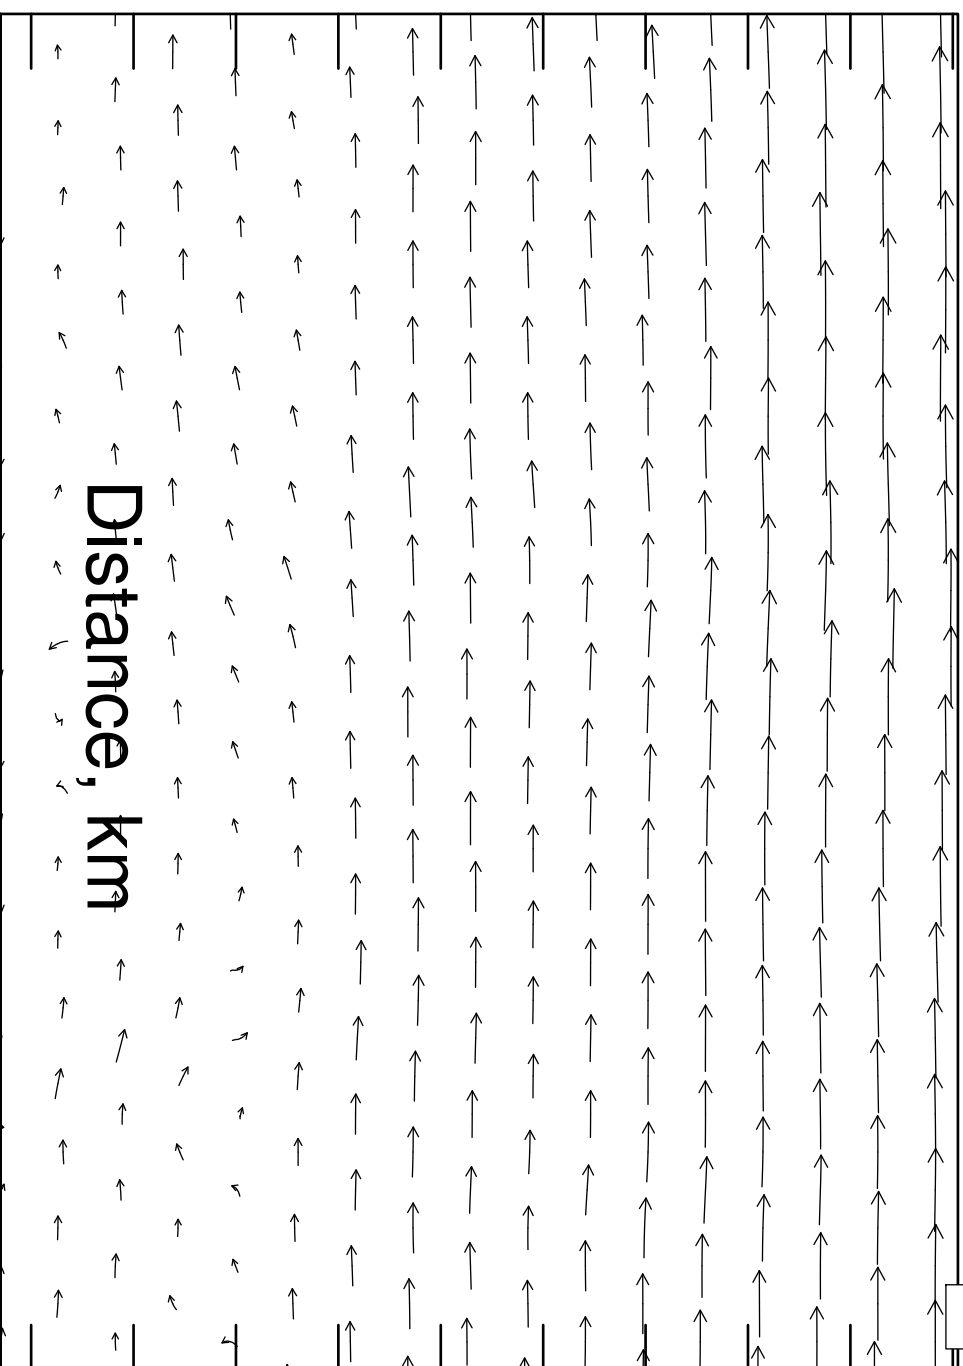

2021-06-16_14UTC 9LT

10.6

8

9.7

8.7

7.7

6.8

5.8

4.8

3.9

2.9

1.9

Height, km

Distance, km

SO₂, ppbv

5 21 37 53 69 85 100