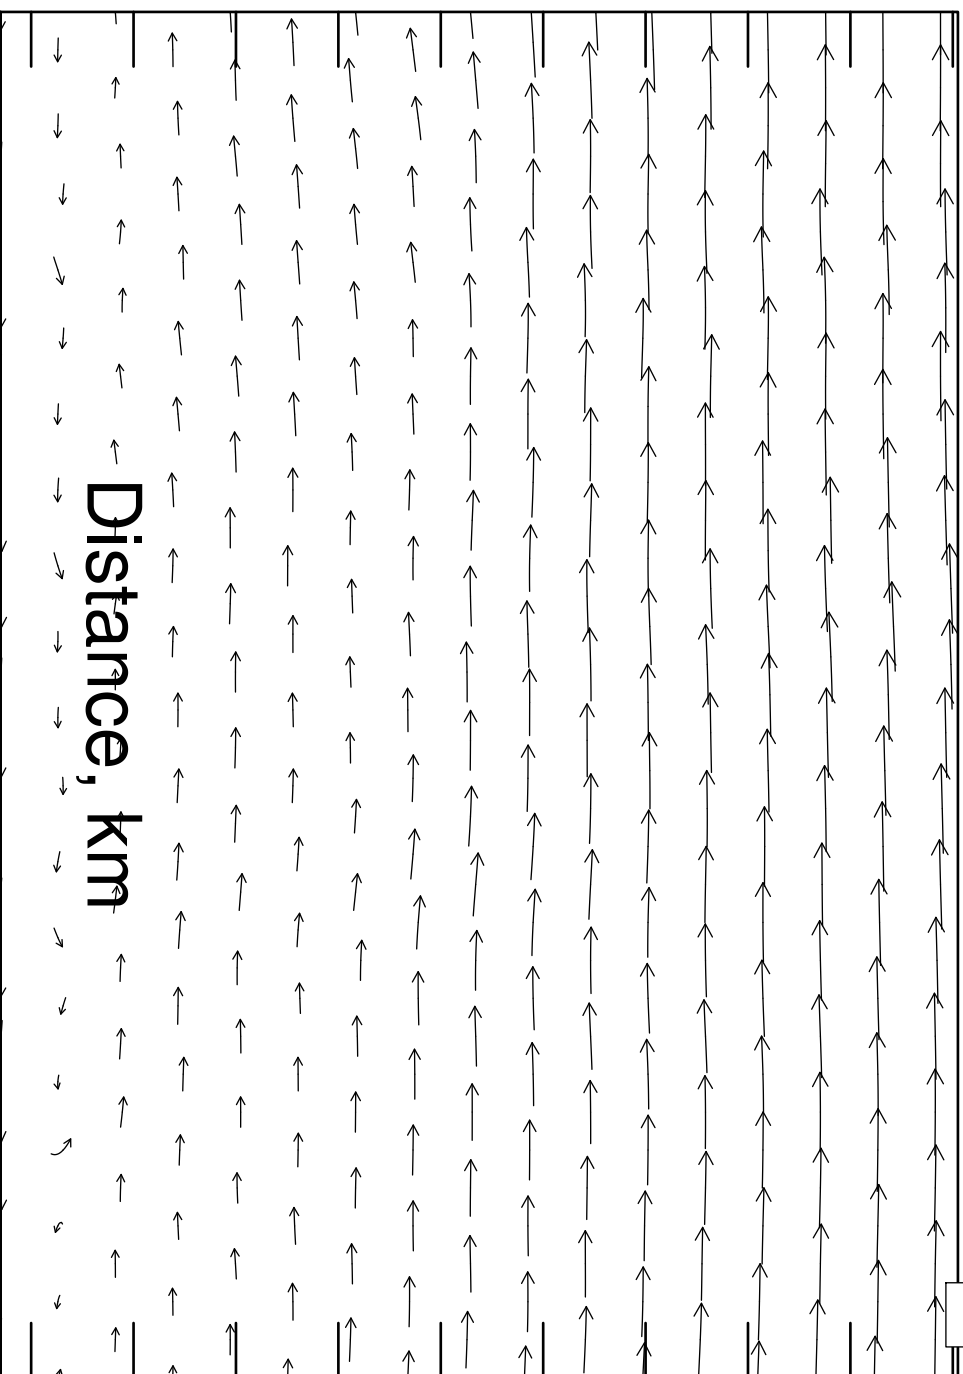

2021-06-16_09UTC 4LT

8

Height, km

10.6
9.7
8.7
7.7
6.8
5.8
4.8
3.9
2.9
1.9

Distance, km

5 21 37 53 69 85 100 SO₂, ppbv